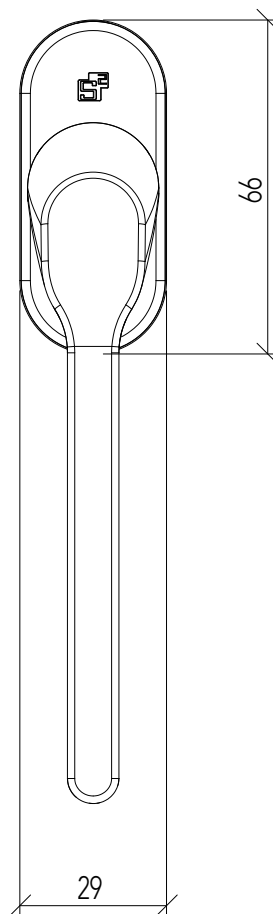

Raamsluiting | Detailtekening

RMS112

Artikelnummer	Kleur	Krukstiflengte
300112101	Aluminium finish	7x25
300112102	Aluminium finish	7x32
300112103	Aluminium finish	7x37
300112104	Aluminium finish	7x40
300112105	Aluminium finish	7x42

Andere kleuren op aanvraag

Raamsluiting | Detailtekening

RMS112

Artikelnummer	Kleur	Krukstiflengte
3001112201	Aluminium finish	7x25
3001112202	Aluminium finish	7x32
3001112203	Aluminium finish	7x37
3001112204	Aluminium finish	7x40
3001112205	Aluminium finish	7x42