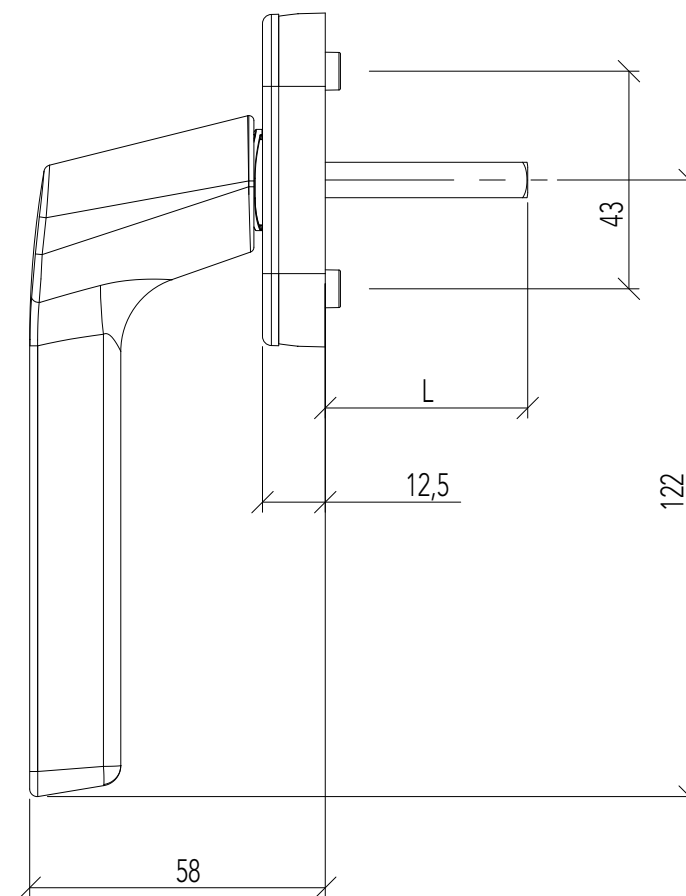

Raamsluiting | Detailtekening

RMS112

Artikelnummer	Kleur	Krukstiflengte
300112101	Aluminium finish	7x25
300112102	Aluminium finish	7x32
300112103	Aluminium finish	7x37
300112104	Aluminium finish	7x40
300112105	Aluminium finish	7x42

Andere kleuren op aanvraag

Raamsluiting | Detailtekening

RMS112

Artikelnummer	Kleur	Krukstiflengte
3001112201	Aluminium finish	7x25
3001112202	Aluminium finish	7x32
3001112203	Aluminium finish	7x37
3001112204	Aluminium finish	7x40
3001112205	Aluminium finish	7x42