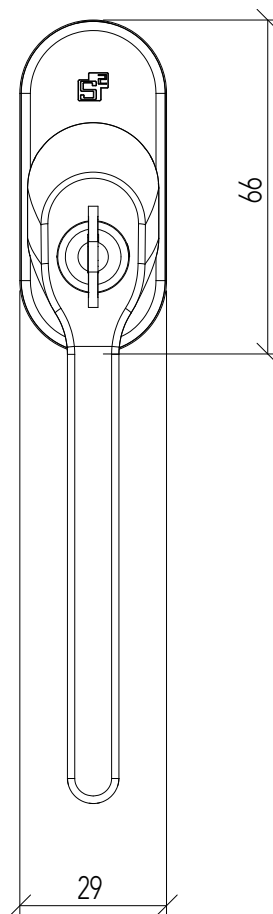

Raamsluiting | Detailtekening

RMS112

Artikelnummer	Kleur	Krukstiflengte
300112101	Aluminium finish	7x25
300112102	Aluminium finish	7x32
300112103	Aluminium finish	7x37
300112104	Aluminium finish	7x40
300112105	Aluminium finish	7x42

Andere kleuren op aanvraag

Raamsluiting | Detailtekening

RMS112

Artikelnummer	Kleur	Krukstiflengte
3001112201	Aluminium finish	7x25
3001112202	Aluminium finish	7x32
3001112203	Aluminium finish	7x37
3001112204	Aluminium finish	7x40
3001112205	Aluminium finish	7x42