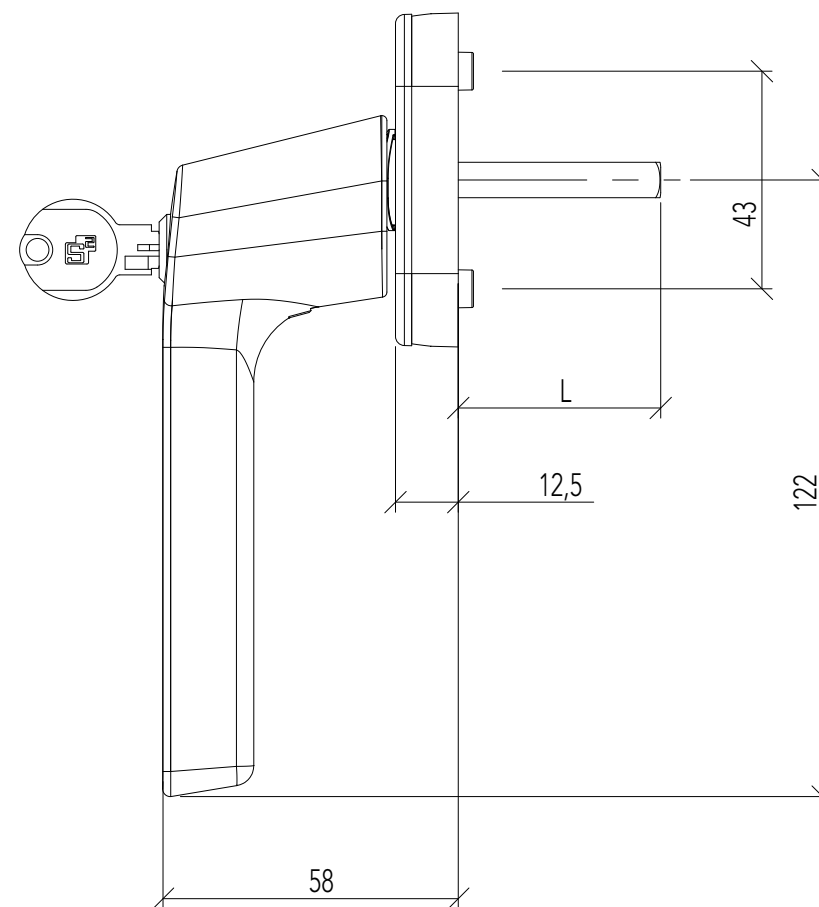

Raamsluiting | Detailtekening

RMS112

Artikelnummer	Kleur	Krukstiflengte
300112101	Aluminium finish	7x25
300112102	Aluminium finish	7x32
300112103	Aluminium finish	7x37
300112104	Aluminium finish	7x40
300112105	Aluminium finish	7x42

Andere kleuren op aanvraag

Raamsluiting | Detailtekening

RMS112

Artikelnummer	Kleur	Krukstiflengte
3001112201	Aluminium finish	7x25
3001112202	Aluminium finish	7x32
3001112203	Aluminium finish	7x37
3001112204	Aluminium finish	7x40
3001112205	Aluminium finish	7x42