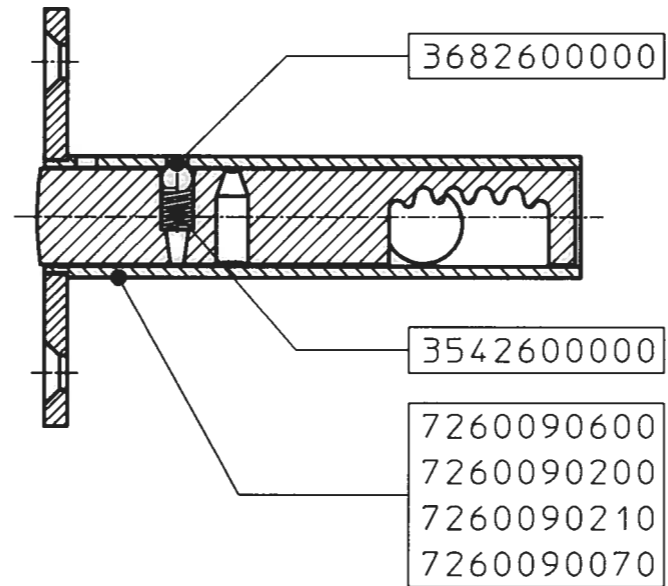

7260290020
 3652602410
 3652602420
 3652602430
 3652602450
 3652602460
 3652602500
 3652602600

7260020000
 7260094500
 3612600500

		Benaming : VOORDEURGRENDEL	
Schaal	1 : 1	Datum	Materiaal : -
Get.	J.R.	200202	Kwaliteit : -
Gez.	<i>N/A.</i>		
		Art. 2602/4-50mm	

A3

Art. 9260204500 - 2602/4-50mm 2SL