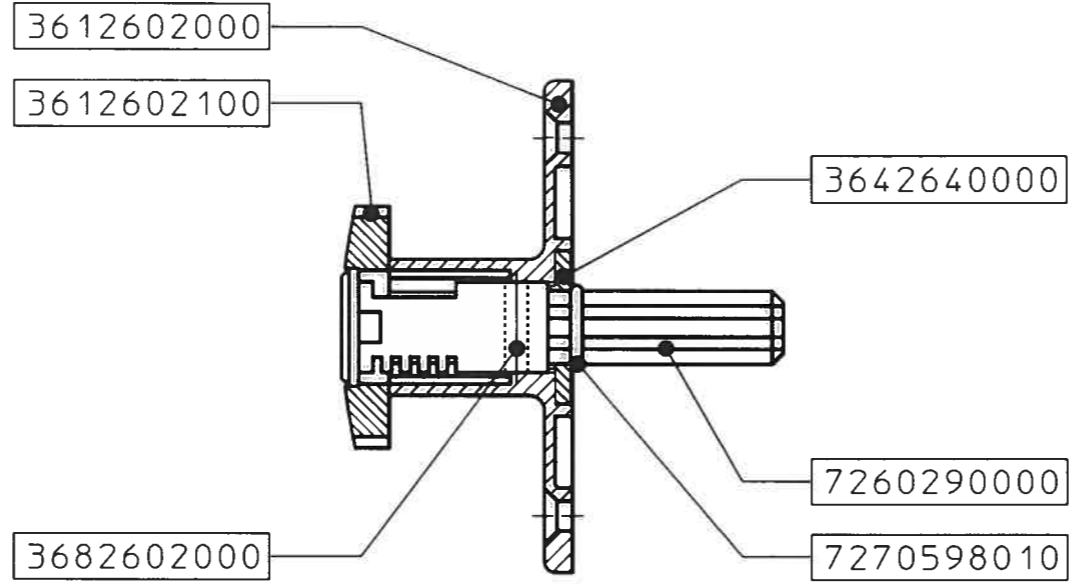

7260290020
 3652602410
 3652602420
 3652602430
 3652602450
 3652602460
 3652602500
 3652602600

7260020000
 7260094500
 3612600500

		Benaming : VOORDEURGRENDEL	
Schaal	1 : 1	Datum	Materiaal : -
Get.	J.R.	200202	Kwaliteit : -
Gez.	<i>N/A.</i>		
		Art. 2602/4-50mm	

A3

Art. 9260204500 - 2602/4-50mm 2SL