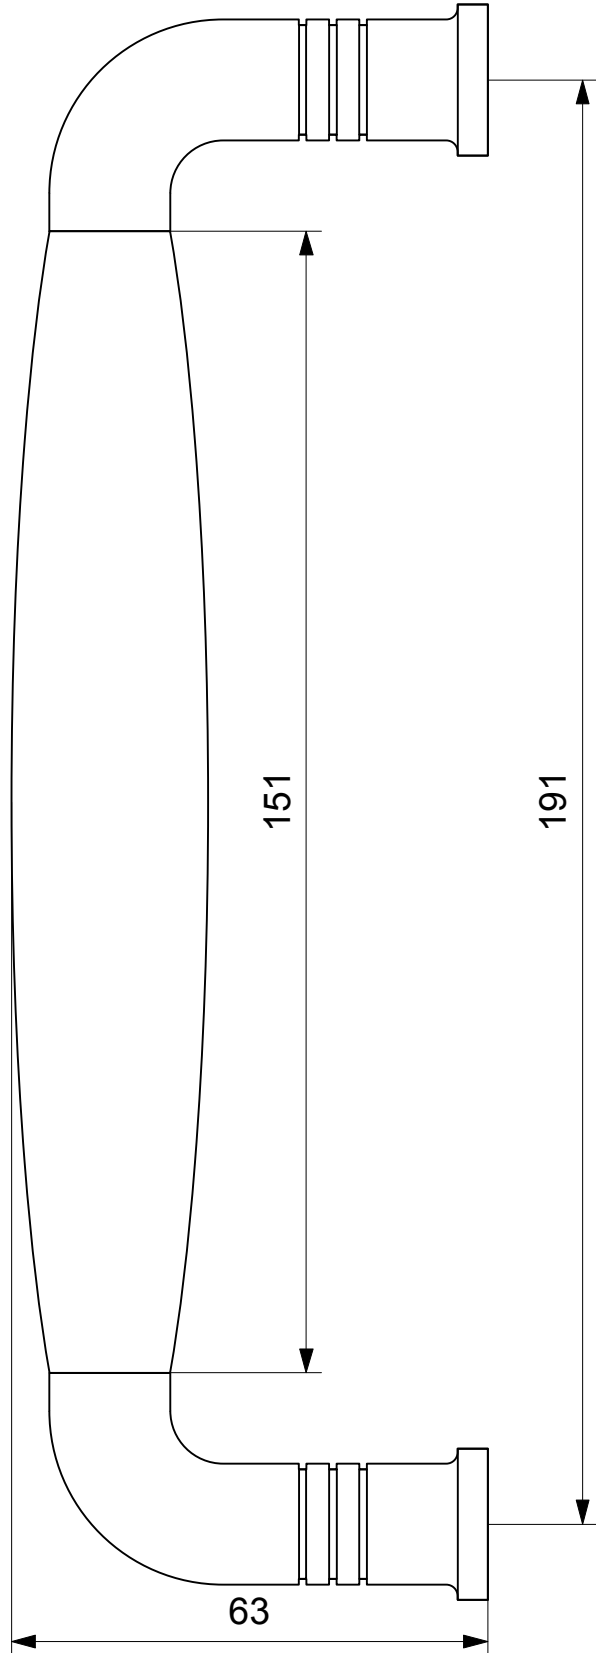

207

151

191

GPF
bouwbeslag

naam: ika deurgreep RVS mat
gebogen 207x63/191mm

finish: RVS gepolijst

schaal: 1 : 1

bestelnr.: GPF49194900C

produktnr.: 491949C

datum: 1-5-2014

wijziging: mei 2014

Ten Hulscher bv

www.tenhulscher.nl