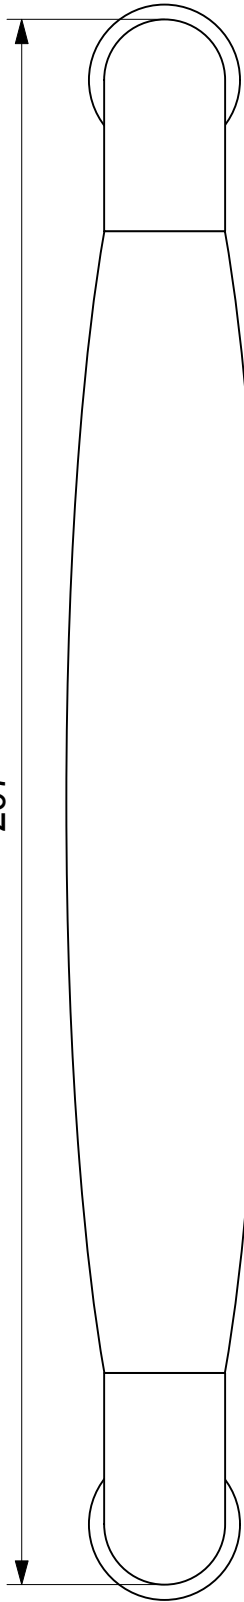

207

151

191

GPF
bouwbeslag

naam: ika deurgreep RVS mat
gebogen 207x63/191mm

finish: RVS gepolijst

schaal: 1 : 1

bestelnr.: GPF49194900C

produktnr.: 491949C

datum: 1-5-2014

wijziging: mei 2014

Ten Hulscher bv

www.tenhulscher.nl