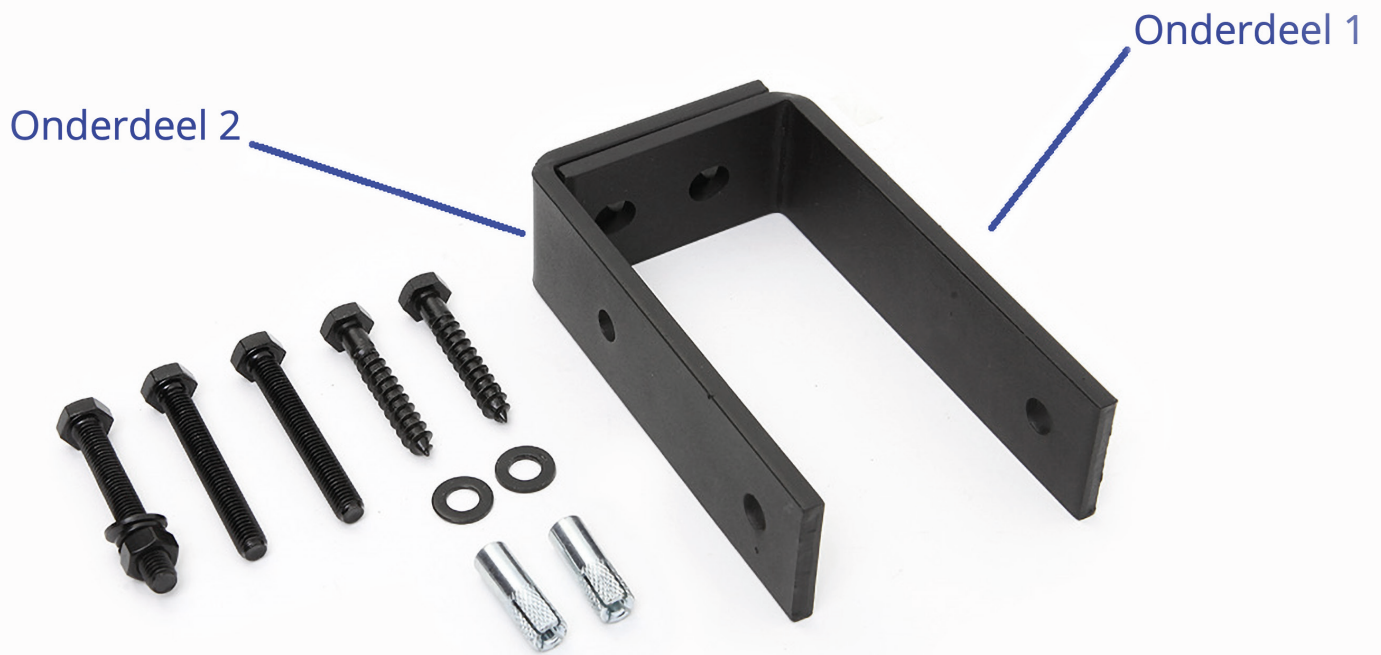

	naam: plafond / wandbeugel t.b.v. dubbele schuifdeursystemen	
	finish: zwart	schaal: 1 : 2.5
	bestelnr.: GPF058861000	produktnr.: 0588.61
	datum: 24-4-2020	wijziging: april 2020
Ten Hulscher bv		www.tenhulscher.nl