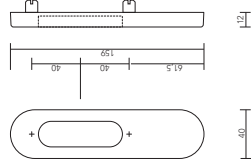

40KMO/GR

Opbouwkom

	maat	F1 artikelnummer	deurdikte (mm)	bevestigings- punten
PC69	159x40x12/12	5001.121.603	56-68	2
BLIND	159x40x12/12	5001.121.604	56-68	2

40GR/GR

	maat	F1 artikelnummer	deurdikte (mm)	bevestigings- punten
PC69	159x40x16/12	5001.121.602	56-68	2

40KMI/GR

Infreeskom

	maat	F1 artikelnummer	deurdikte (mm)	bevestigings- punten
PC69	159x40x5/12	5001.121.605	56-68	2
BLIND	159x40x5/12	5001.121.606	56-68	2

40GR BU

kernrek-beveiligd	maat	F1 artikelnummer	bevestigingspunten
PC69	159x40x16	5001.121.103	2
BLIND	159x40x12	5001.121.105	2

40GR BI

	maat	F1 artikelnummer	bevestigingspunten
PC69	159x40x12	5001.121.302	2
BLIND	159x40x12	5001.121.303	2

40KMO

40KMI

	maat	F1 artikelnummer	bevestigingspunten
Opschroef	159x40x12	5001.121.104	2

	maat	F1 artikelnummer	bevestigingspunten
Infrees	159x40x5	5001.121.102	2

40GR/GR

Blinde bevestiging binnenschild

PC69	maat	F1 artikelnummer	deurdikte (mm)	bevestigings- punten
	185x40x16/12	5001.121.601	56-68	3

40GR Buitenschild

PC69	maat	F1 artikelnummer	bevestigings- punten
	185x40x16	5001.121.101	3