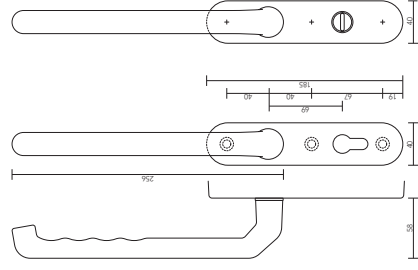

40KMI/GR

Infreeskom

	maat	F1 artikelnummer	deurdikte (mm)	bevestigings- punten
PC69	159x40x5/12	5001.121.605	56-68	2
BLIND	159x40x5/12	5001.121.606	56-68	2

40GR BU

kernrek-beveiligd	maat	F1 artikelnummer	bevestigingspunten
PC69	159x40x16	5001.121.103	2
BLIND	159x40x12	5001.121.105	2

40GR BI

	maat	F1 artikelnummer	bevestigingspunten
PC69	159x40x12	5001.121.302	2
BLIND	159x40x12	5001.121.303	2

40KMO

40KMI

	maat	F1 artikelnummer	bevestigingspunten
Opschroef	159x40x12	5001.121.104	2

	maat	F1 artikelnummer	bevestigingspunten
Infrees	159x40x5	5001.121.102	2

40GR/GR

Blinde bevestiging binnenschild

PC69	maat	F1 artikelnummer	deurdikte (mm)	bevestigings- punten
	185x40x16/12	5001.121.601	56-68	3

40GR Buitenschild

PC69	maat	F1 artikelnummer	bevestigings- punten
	185x40x16	5001.121.101	3

40GR Binnenschild

Blinde bevestiging

PC69	BLIND	maat	F1 artikelnummer	bevestigings- punten
		185x40x12	5001.121.301	3
		185x40x12	5001.121.304	3