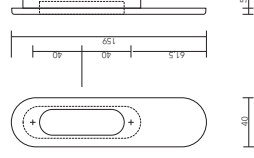

40KMO/GR

Opbouwkom

	maat	F1 artikelnummer	deurdikte (mm)	bevestigings- punten
PC69	159x40x12/12	5001.121.603	56-68	2
BLIND	159x40x12/12	5001.121.604	56-68	2

40GR/GR

	maat	F1 artikelnummer	deurdikte (mm)	bevestigings- punten
PC69	159x40x16/12	5001.121.602	56-68	2

40KMI/GR

Infreeskom

	maat	F1 artikelnummer	deurdikte (mm)	bevestigings- punten
PC69	159x40x5/12	5001.121.605	56-68	2
BLIND	159x40x5/12	5001.121.606	56-68	2

40GR BU

kernrek-beveiligd	maat	F1 artikelnummer	bevestigingspunten
PC69	159x40x16	5001.121.103	2
BLIND	159x40x12	5001.121.105	2

40GR BI

	maat	F1 artikelnummer	bevestigingspunten
PC69	159x40x12	5001.121.302	2
BLIND	159x40x12	5001.121.303	2

40KMO

40KMI

	maat	F1 artikelnummer	bevestigingspunten
Opschroef	159x40x12	5001.121.104	2

	maat	F1 artikelnummer	bevestigingspunten
Infrees	159x40x5	5001.121.102	2

40GR/GR

Blinde bevestiging binnenschild

PC69	maat	F1 artikelnummer	deurdikte (mm)	bevestigings- punten
	185x40x16/12	5001.121.601	56-68	3

40GR Buitenschild

PC69	maat	F1 artikelnummer	bevestigings- punten
	185x40x16	5001.121.101	3