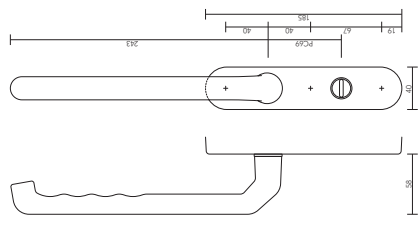

40KMI/GR

Infreeskom

	maat	F1 artikelnummer	deurdikte (mm)	bevestigings- punten
PC69	159x40x5/12	5001.121.605	56-68	2
BLIND	159x40x5/12	5001.121.606	56-68	2

40GR BU

kernrek-beveiligd	maat	F1 artikelnummer	bevestigingspunten
PC69	159x40x16	5001.121.103	2
BLIND	159x40x12	5001.121.105	2

40GR BI

	maat	F1 artikelnummer	bevestigingspunten
PC69	159x40x12	5001.121.302	2
BLIND	159x40x12	5001.121.303	2

40KMO

40KMI

	maat	F1 artikelnummer	bevestigingspunten
Opschroef	159x40x12	5001.121.104	2

	maat	F1 artikelnummer	bevestigingspunten
Infrees	159x40x5	5001.121.102	2

40GR/GR

Blinde bevestiging binnenschild

PC69	maat	F1 artikelnummer	deurdikte (mm)	bevestigings- punten
	185x40x16/12	5001.121.601	56-68	3

40GR Buitenschild

PC69	maat	F1 artikelnummer	bevestigings- punten
	185x40x16	5001.121.101	3

40GR Binnenschild

Blinde bevestiging

PC69	BLIND	maat	F1 artikelnummer	bevestigings- punten
		185x40x12	5001.121.301	3
		185x40x12	5001.121.304	3