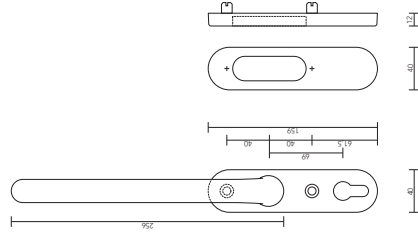

Hefschuifbeslag 40 mm

➤ Met kerntrekbeveiliging

➤ Leverbaar in SKG*** 185 mm en
in compacte SKG** 159 mm

➤ Keuze uit slimme opbouwkom of
elegante infreeskom

➤ Massief schild, hoogwaardig
geanodiseerd aluminium F1

40KMO/GR

Opbouwkom

	maat	F1 artikelnummer	deurdikte (mm)	bevestigings- punten
PC69	159x40x12/12	5001.121.603	56-68	2
BLIND	159x40x12/12	5001.121.604	56-68	2

40GR/GR

	maat	F1 artikelnummer	deurdikte (mm)	bevestigings- punten
PC69	159x40x16/12	5001.121.602	56-68	2

40KMI/GR

Infreeskom

	maat	F1 artikelnummer	deurdikte (mm)	bevestigings- punten
PC69	159x40x5/12	5001.121.605	56-68	2
BLIND	159x40x5/12	5001.121.606	56-68	2

40GR BU

kernrek-beveiligd	maat	F1 artikelnummer	bevestigingspunten
PC69	159x40x16	5001.121.103	2
BLIND	159x40x12	5001.121.105	2

40GR Binnenschild

Blinde bevestiging

PC69	BLIND	maat	F1 artikelnummer	bevestigings- punten
		185x40x12	5001.121.301	3
		185x40x12	5001.121.304	3