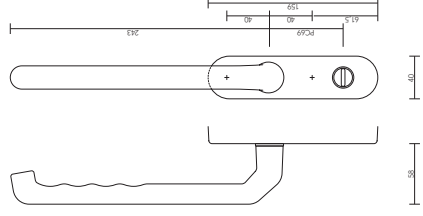

40KMO/GR

Opbouwkom

	maat	F1 artikelnummer	deurdikte (mm)	bevestigings- punten
PC69	159x40x12/12	5001.121.603	56-68	2
BLIND	159x40x12/12	5001.121.604	56-68	2

40GR/GR

	maat	F1 artikelnummer	deurdikte (mm)	bevestigings- punten
PC69	159x40x16/12	5001.121.602	56-68	2

40KMI/GR

Infreeskom

	maat	F1 artikelnummer	deurdikte (mm)	bevestigings- punten
PC69	159x40x5/12	5001.121.605	56-68	2
BLIND	159x40x5/12	5001.121.606	56-68	2

40GR BU

kernrek-beveiligd	maat	F1 artikelnummer	bevestigingspunten
PC69	159x40x16	5001.121.103	2
BLIND	159x40x12	5001.121.105	2

40GR BI

	maat	F1 artikelnummer	bevestigingspunten
PC69	159x40x12	5001.121.302	2
BLIND	159x40x12	5001.121.303	2

40KMO

40KMI

	maat	F1 artikelnummer	bevestigingspunten
Opschroef	159x40x12	5001.121.104	2

	maat	F1 artikelnummer	bevestigingspunten
Infrees	159x40x5	5001.121.102	2

40GR/GR

Blinde bevestiging binnenschild

PC69	maat	F1 artikelnummer	deurdikte (mm)	bevestigings- punten
	185x40x16/12	5001.121.601	56-68	3

40GR Buitenschild

PC69	maat	F1 artikelnummer	bevestigings- punten
	185x40x16	5001.121.101	3