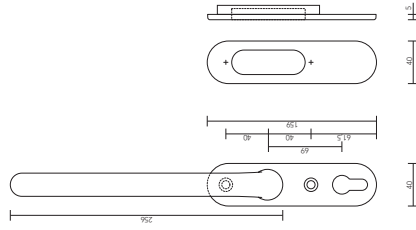

Hefschuifbeslag 40 mm

➤ Met kerntrekbeveiliging

➤ Leverbaar in SKG*** 185 mm en
in compacte SKG** 159 mm

➤ Keuze uit slimme opbouwkom of
elegante infreeskom

➤ Massief schild, hoogwaardig
geanodiseerd aluminium F1

40KMO/GR

Opbouwkom

	maat	F1 artikelnummer	deurdikte (mm)	bevestigings- punten
PC69	159x40x12/12	5001.121.603	56-68	2
BLIND	159x40x12/12	5001.121.604	56-68	2

40GR/GR

	maat	F1 artikelnummer	deurdikte (mm)	bevestigings- punten
PC69	159x40x16/12	5001.121.602	56-68	2

40KMI/GR

Infreeskom

	maat	F1 artikelnummer	deurdikte (mm)	bevestigings- punten
PC69	159x40x5/12	5001.121.605	56-68	2
BLIND	159x40x5/12	5001.121.606	56-68	2

40GR BU

kernrek-beveiligd	maat	F1 artikelnummer	bevestigingspunten
PC69	159x40x16	5001.121.103	2
BLIND	159x40x12	5001.121.105	2

40GR Binnenschild

Blinde bevestiging

PC69	BLIND	maat	F1 artikelnummer	bevestigings- punten
		185x40x12	5001.121.301	3
		185x40x12	5001.121.304	3