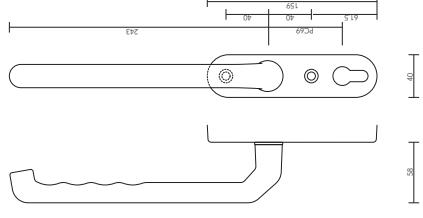

40KMO/GR

Opbouwkom

	maat	F1 artikelnummer	deurdikte (mm)	bevestigings- punten
PC69	159x40x12/12	5001.121.603	56-68	2
BLIND	159x40x12/12	5001.121.604	56-68	2

40GR/GR

	maat	F1 artikelnummer	deurdikte (mm)	bevestigings- punten
PC69	159x40x16/12	5001.121.602	56-68	2

40KMI/GR

Infreeskom

	maat	F1 artikelnummer	deurdikte (mm)	bevestigings- punten
PC69	159x40x5/12	5001.121.605	56-68	2
BLIND	159x40x5/12	5001.121.606	56-68	2

40GR BU

kernrek-beveiligd	maat	F1 artikelnummer	bevestigingspunten
PC69	159x40x16	5001.121.103	2
BLIND	159x40x12	5001.121.105	2

40GR BI

	maat	F1 artikelnummer	bevestigingspunten
PC69	159x40x12	5001.121.302	2
BLIND	159x40x12	5001.121.303	2

40KMO

40KMI

	maat	F1 artikelnummer	bevestigingspunten
Opschroef	159x40x12	5001.121.104	2

	maat	F1 artikelnummer	bevestigingspunten
Infrees	159x40x5	5001.121.102	2

40GR Binnenschild

Blinde bevestiging

PC69	BLIND	maat	F1 artikelnummer	bevestigings- punten
		185x40x12	5001.121.301	3
		185x40x12	5001.121.304	3