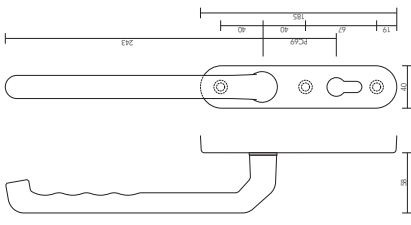

40GR BI

	maat	F1 artikelnummer	bevestigingspunten
PC69	159x40x12	5001.121.302	2
BLIND	159x40x12	5001.121.303	2

40KMO

40KMI

	maat	F1 artikelnummer	bevestigingspunten
Opschroef	159x40x12	5001.121.104	2

	maat	F1 artikelnummer	bevestigingspunten
Infrees	159x40x5	5001.121.102	2

40GR/GR

Blinde bevestiging binnenschild

PC69	maat	F1 artikelnummer	deurdikte (mm)	bevestigings- punten
	185x40x16/12	5001.121.601	56-68	3

40GR Buitenschild

PC69	maat	F1 artikelnummer	bevestigings- punten
	185x40x16	5001.121.101	3

40GR Binnenschild

Blinde bevestiging

PC69	BLIND	maat	F1 artikelnummer	bevestigings- punten
		185x40x12	5001.121.301	3
		185x40x12	5001.121.304	3