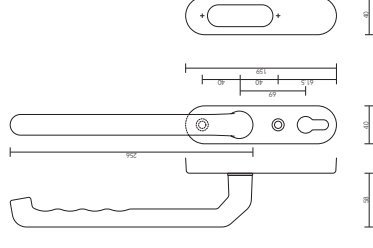

Hefschuifbeslag 40 mm

➤ Met kerntrekbeveiliging

➤ Leverbaar in SKG*** 185 mm en
in compacte SKG** 159 mm

➤ Keuze uit slimme opbouwkom of
elegante infreeskom

➤ Massief schild, hoogwaardig
geanodiseerd aluminium F1

40KMO/GR

Opbouwkom

	maat	F1 artikelnummer	deurdikte (mm)	bevestigings- punten
PC69	159x40x12/12	5001.121.603	56-68	2
BLIND	159x40x12/12	5001.121.604	56-68	2

40GR/GR

	maat	F1 artikelnummer	deurdikte (mm)	bevestigings- punten
PC69	159x40x16/12	5001.121.602	56-68	2

40KMI/GR

Infreeskom

	maat	F1 artikelnummer	deurdikte (mm)	bevestigings- punten
PC69	159x40x5/12	5001.121.605	56-68	2
BLIND	159x40x5/12	5001.121.606	56-68	2

40GR BU

kernrek-beveiligd	maat	F1 artikelnummer	bevestigingspunten
PC69	159x40x16	5001.121.103	2
BLIND	159x40x12	5001.121.105	2

40GR Binnenschild

Blinde bevestiging

PC69	BLIND	maat	F1 artikelnummer	bevestigings- punten
		185x40x12	5001.121.301	3
		185x40x12	5001.121.304	3