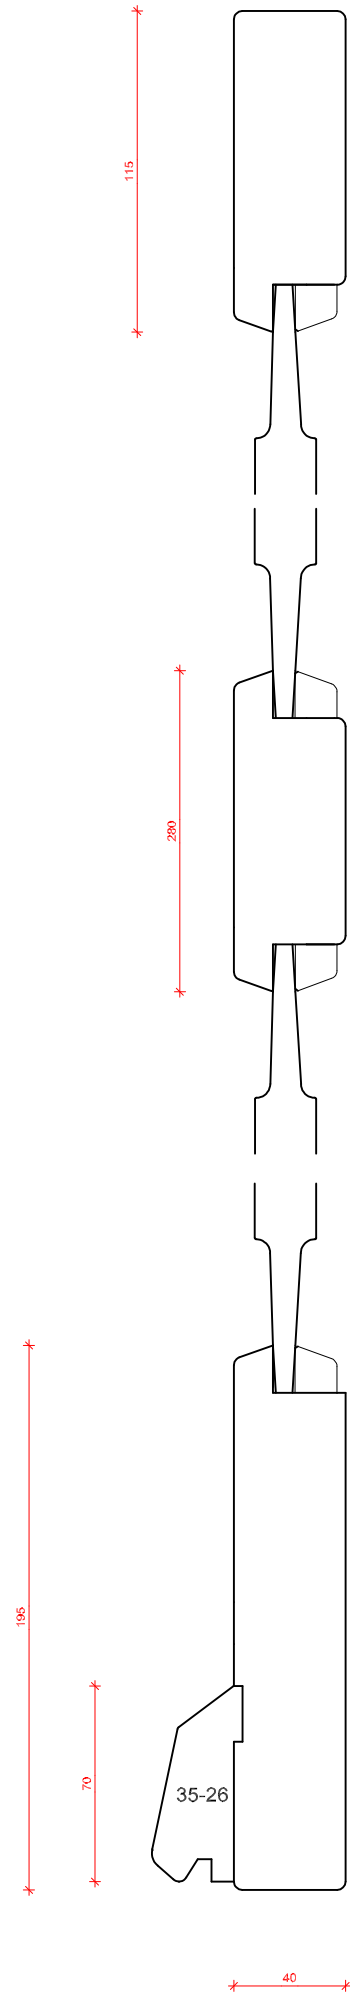

BD740  
40 MM

BD740  
56 MM

BERG  DEUREN