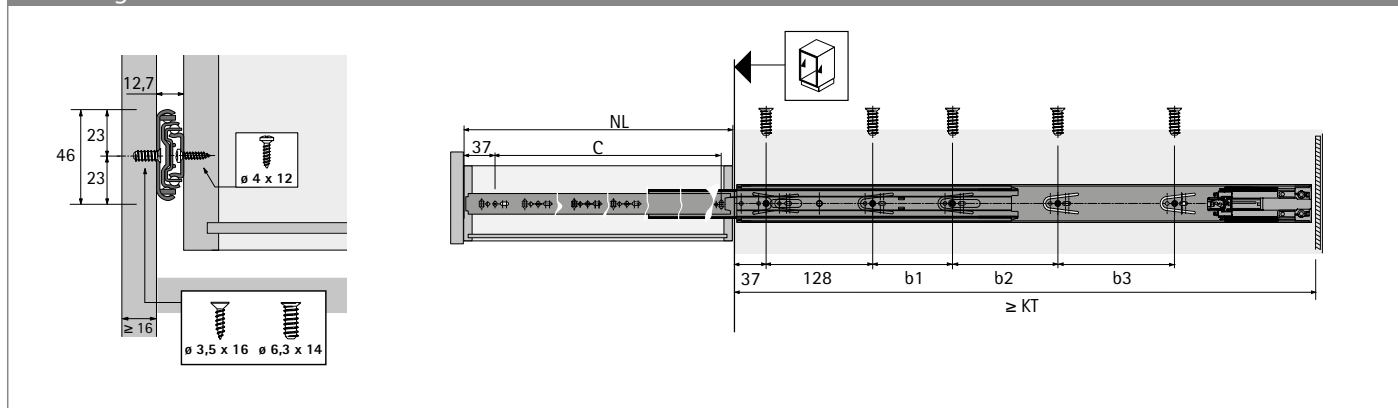

Planningsmaten

Opmerkingen

- Technische informatie, zie pagina's 1610 - 1612
- Toebehoren, zie pagina's 1636 - 1641