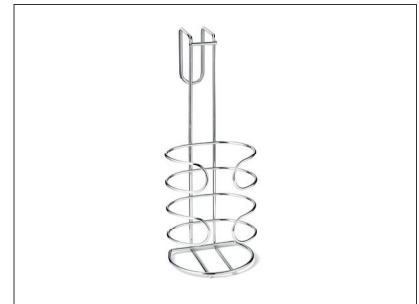

Article number: 70110280 Product group: Essentials Category: Bed & Bath Last modification: 25-07-2018

Urinal holder

DE: Urinalhalter / **ES:** Soporte orinal / **FR:** Porte-urinal / **IT:** Supporto per orinale / **NL:** Urinaalhouder

EN: The holder can be hung on the side of the bed, enabling the urinal to be placed in it before and after use. The urinal holder is supplied without the urinal.

DE: Der Halter wird z.B. an die Seite von Betten gehängt. Darin kann ein Urinal vor und nach dem Gebrauch aufbewahrt werden. Geeignet für alle Urinale mit einer maximalen Größe von 10x13 cm. Der Halter wird ohne Urinal geliefert.

ES: Este soporte es apto para todo tipo de orinales hasta un tamaño máximo de 13 x 10 cm. Es un elemento que facilita el vaciado de los orinales de forma higiénica y útil. Posee un asa que permite colgarlo de un lado de la cama mientras no se está utilizando.

FR: Le porte-urinal peut être accroché sur le côté du lit, permettant à l'urinoir d'être placé avant et après l'utilisation. Il est fourni sans l'urinoir.

NL: De houder kan aan de zijkant van het bed worden gehangen, zodat men voor en na gebruik de urinaal hierin kan plaatsen. Geschikt voor alle urinalen met een maximale grootte van 10 x 13 cm. De urinaalhouder wordt geleverd exclusief urinaal.