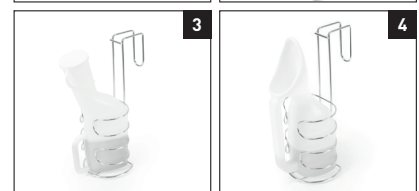

Article number: 70110280 Product group: Essentials Category: Bed & Bath Last modification: 25-07-2018

Urinal holder

DE: Urinalhalter / **ES:** Soporte orinal / **FR:** Porte-urinal / **IT:** Supporto per orinale / **NL:** Urinaalhouder

EN: The holder can be hung on the side of the bed, enabling the urinal to be placed in it before and after use. The urinal holder is supplied without the urinal.

DE: Der Halter wird z.B. an die Seite von Betten gehängt. Darin kann ein Urinal vor und nach dem Gebrauch aufbewahrt werden. Geeignet für alle Urinale mit einer maximalen Größe von 10x13 cm. Der Halter wird ohne Urinal geliefert.

ES: Este soporte es apto para todo tipo de orinales hasta un tamaño máximo de 13 x 10 cm. Es un elemento que facilita el vaciado de los orinales de forma higiénica y útil. Posee un asa que permite colgarlo de un lado de la cama mientras no se está utilizando.

FR: Le porte-urinal peut être accroché sur le côté du lit, permettant à l'urinoir d'être placé avant et après l'utilisation. Il est fourni sans l'urinoir.

NL: De houder kan aan de zijkant van het bed worden gehangen, zodat men voor en na gebruik de urinaal hierin kan plaatsen. Geschikt voor alle urinalen met een maximale grootte van 10 x 13 cm. De urinaalhouder wordt geleverd exclusief urinaal.