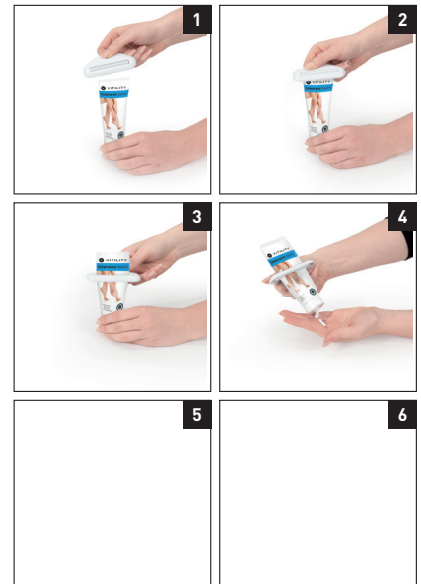

EN: The tube squeezer allows one to remove the contents of the tube easily and with the minimum amount of strength. The tube squeezer can easily be attached to the tube by sliding it over the end. By gradually moving the tube squeezer forward, it is no longer necessary to squeeze the tube itself. The last remaining contents of the tube can also be removed without too much effort in the same way.

ES: Podrás aprovechar hasta la última gota de la pasta de dientes o tubos de crema sin dejarte los dedos en el intento. Se acopla de manera sencilla. Sólo tienes que colocar el extremo sellado del tubo que quieras usar en la ranura del vaciador y deslizarlo para que salga el producto aprovechando cada gramo.

FR: Le presse-tube permet d'enlever le contenu du tube facilement avec un minimum de force. Il peut facilement être attaché au tube en le faisant glisser de la fin vers l'entrée du tube. En avançant progressivement, il n'est plus nécessaire de serrer le tube lui-même. Le dernier contenu restant du tube peut ainsi être extrait sans trop d'effort.

NL: Met de tube uitknijper kan men eenvoudig en met minimale kracht de inhoud uit de tube krijgen. De tube uitknijper is gemakkelijk op een tube te plaatsen, door deze over het uiteinde van de tube te schuiven. Door de tube uitknijper steeds een beetje naar voren te schuiven hoeft men niet meer in de tube te knijpen. Daarnaast kan men zonder veel kracht te gebruiken op deze manier ook de laatste restanten uit de tube krijgen.