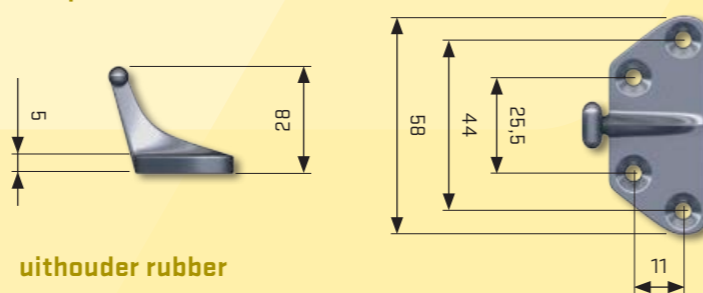

- 7 spaanplaatschroeven 4 x 40mm
- 4 spaanplaatschroeven 4 x 50mm
- 5 Ophoogplaatjes

Montagemateriaal buitendraaiende (achter)deuren

- 7 spaanplaatschroeven 4 x 40mm
- 10 balletjes t.b.v. onklaar maken van schroefkop
- 3 ophoogplaatjes

kierstandhouder

slotplaat binnendraaiend

slotplaat buitendraaiend

uithouder rubber

type	artikelnummer	afwerking	toepassing	SKG
Kierstandhouder binnendraaiend	2510.130.0	RVS F1 geborsteld	voor deur	✓
Kierstandhouder buitendraaiend	2510.130.1	RVS F1 geborsteld	achter deur	✓
uithouder rubber	2510.130.2	zwart rubber		