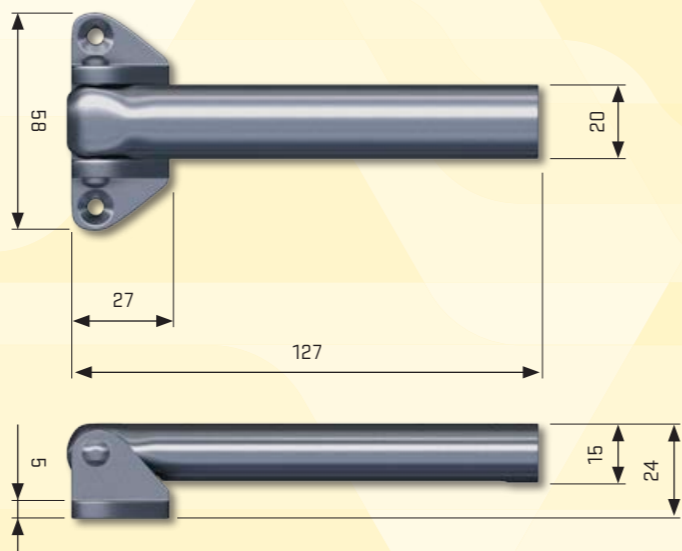

Productkenmerken

- voorkomt woningovervallen
- toepassing op voor- en achterdeuren en ramen
- geborsteld RVS
- uithouder (los accessoire) zet deur of raam op kierstand
- 2 jaar garantie

Montagemateriaal binnendraaiende (voor)deuren

- 7 spaanplaatschroeven 4 x 40mm
- 4 spaanplaatschroeven 4 x 50mm
- 5 Ophoogplaatjes

Montagemateriaal buitendraaiende (achter)deuren

- 7 spaanplaatschroeven 4 x 40mm
- 10 balletjes t.b.v. onklaar maken van schroefkop
- 3 ophoogplaatjes

kierstandhouder

slotplaat binnendraaiend

slotplaat buitendraaiend

uithouder rubber

type	artikelnummer	afwerking	toepassing	SKG
Kierstandhouder binnendraaiend	2510.130.0	RVS F1 geborsteld	voor deur	✓
Kierstandhouder buitendraaiend	2510.130.1	RVS F1 geborsteld	achter deur	✓
uithouder rubber	2510.130.2	zwart rubber		