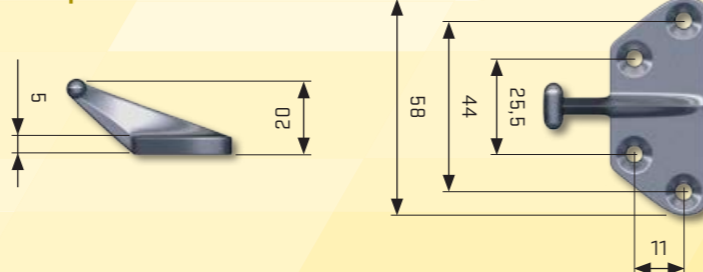

- 7 spaanplaatschroeven 4 x 40mm
- 4 spaanplaatschroeven 4 x 50mm
- 5 Ophoogplaatjes

Montagemateriaal buitendraaiende (achter)deuren

- 7 spaanplaatschroeven 4 x 40mm
- 10 balletjes t.b.v. onklaar maken van schroefkop
- 3 ophoogplaatjes

kierstandhouder

slotplaat binnendraaiend

slotplaat buitendraaiend

uithouder rubber

type	artikelnummer	afwerking	toepassing	SKG
Kierstandhouder binnendraaiend	2510.130.0	RVS F1 geborsteld	voor deur	✓
Kierstandhouder buitendraaiend	2510.130.1	RVS F1 geborsteld	achter deur	✓
uithouder rubber	2510.130.2	zwart rubber		