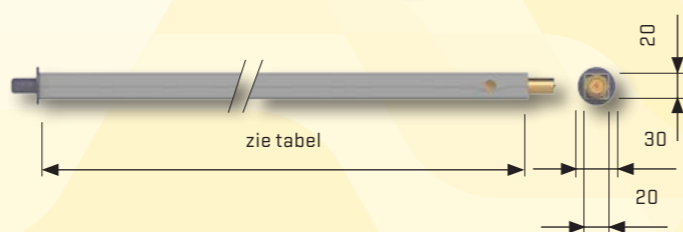

SecuMax Garagedeurbeveiliging Basic
kantel- en sectionaaldeuren

Productkenmerken

- Solide afsluitbare railblokkering voor stalen garagekantel- deuren en sectionale garagedeuren (inkortbaar)
- Bediening alleen van binnenuit
- Eenvoudige montage
- Geïntegreerd slot (stersleutel) voor snelle bediening
- Verwijderbaar

type	artikelnummer	max. deurbreedte	materiaal	RAL kleur	SKG	VEILIG WONEN
Garagedeurbeveiliging Basic	2510.010.20	2430mm	staal	9006 zilvergrijs	★★	✓
Garagedeurbeveiliging Basic	2510.010.25	2930mm	staal	9006 zilvergrijs	★★	✓