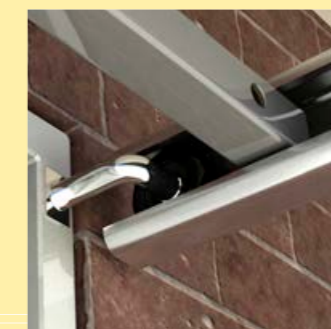

SecuMax Garagedeurbeveiliging Basic
kantel- en sectionaaldeuren

Productkenmerken

- Solide afsluitbare railblokkering voor stalen garagekantel- deuren en sectionale garagedeuren (inkortbaar)
- Bediening alleen van binnenuit
- Eenvoudige montage
- Geïntegreerd slot (stersleutel) voor snelle bediening
- Verwijderbaar

type	artikelnummer	max. deurbreedte	materiaal	RAL kleur	SKG	VEILIG WONEN
Garagedeurbeveiliging Basic	2510.010.20	2430mm	staal	9006 zilvergrijs	★★	✓
Garagedeurbeveiliging Basic	2510.010.25	2930mm	staal	9006 zilvergrijs	★★	✓

bediening van binnenuit

gesloten toestand

TIPS

- ▶ ook voor sectionale garage- deuren goedgekeurd
- ▶ geschikt voor o.a. Hörmann en kanteldeuren
- ▶ Beveilig een aanwezige loopdeur apart
- ▶ gebruik 2 gereedschaps- klemmen om de beveiliging makkelijk op te bergen tijdens gebruik van garagedeur