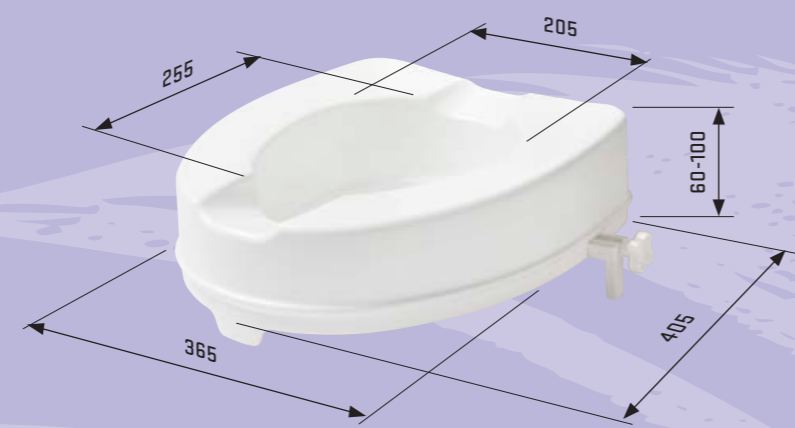

**Productkenmerken**

- maakt makkelijker zitten en opstaan op toilet mogelijk
- past op alle standaard toiletten
- eenvoudige installatie d.m.v. klemschroef, geen montage nodig
- wordt over bestaande wc-bril gemonteerd
- meeneembaar (bijvoorbeeld op vakantie)
- voorzien van twee uitsparingen om persoonlijke hygiëne te vergemakkelijken
- accessoire: los leverbare klep die vastgeklikt wordt op de toiletverhoger
- leverbaar in 2 hoogtes (zie tabel)
- maximale belasting: 225kg
- materiaal: kunststof, eenvoudig te reinigen

omschrijving	artikelnummer	hoogte (mm)	materiaal	kleur
toiletverhoger	8045.000.15	60	kunststof	wit
toiletverhoger	8045.000.16	100	kunststof	wit
losse deksel t.b.v. toiletverhoger	8045.000.14		kunststof	wit

de losse deksel past op beide modellen toiletverhogers

toiletverhoger 60mm zonder klep

toiletverhoger 100mm met klep (los verkrijgbaar)

stevig te fixeren en makkelijk verwijderbaar

**TIPS**

- ▶ kan op elk standaard toilet geplaatst worden
- ▶ makkelijk te bevestigen en te verwijderen