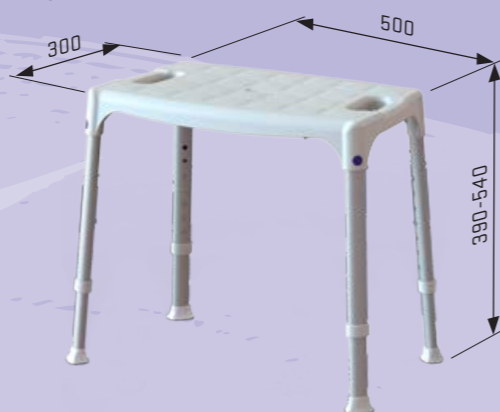

Douchekrukje

Douchestoel

Douchestoel met rug- en armleuningen

**Productkenmerken Douchekrukje**

- stabiel, veilig zittend douchen
- ideaal voor (kleine) douches waar wand-bevestiging niet mogelijk is of niet toegestaan (huurwoningen)
- ook toepasbaar in de badkamer (bijvoorbeeld zittend kunnen afdrogen)
- comfortabele kunststof zitting (polypropyleen) voorzien van anti-sliplaag
- voorzien van afwaterings-opening
- aluminium geanodiseerde pootjes voorzien van antislip doppen
- in hoogte instelbaar, in stapjes van ca. 25mm (rast verstelling)
- belastbaar tot 150kg
- onderhoudsvrij, eenvoudig te reinigen
- ontwikkeld voor maximale hygiëne en duurzaamheid
- makkelijk te assembleren

**Productkenmerken douchestoel en accessoires**

- zie hierboven
- bredere zitting voor meer zitcomfort
- voorzien van praktische handvatten
- uitvoering met en zonder rugleuning
- los accessoire: armleuningen, worden in douchestoel (art.nr. 8045.100.10) geklikt
- in hoogte instelbaar, in stapjes van ca. 25mm (klik verstelling)

omschrijving	artikelnummer	uitschuifbaar van-tot (mm)	gewicht (kg)	materiaal	kleur
Douchekrukje Quattro verstelbaar	8045.100.01	390-540	1,4	kunststof en aluminium	wit, grijs
Douchestoel Quattro verstelbaar	8045.100.10	390-540	1,8	kunststof en aluminium	wit, grijs
Douchestoel Quattro verstelbaar met rugleuning	8045.100.12	390-540	2,4	kunststof en aluminium	wit, grijs
Armleuningen voor Douchestoel Quattro	8045.100.15	-	0,8	kunststof	wit