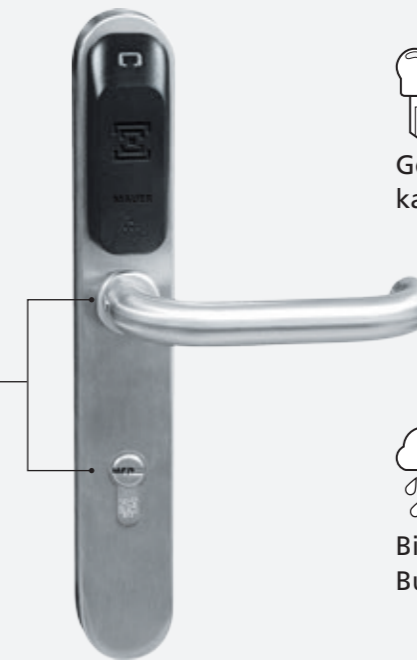

John Kemme
Projectmanager Snippe projecten

ELLocks[®] online handle

Geschikt voor 250 gebruikers (uit te breiden naar 2.000)

Batterijgevoed
(3x AAA)

Geschikt voor PC 55, 72
of 92 mm sloten of blind
beslag

Ook geschikt voor
krukbediende
(meerpunts-) sloten
en zelfvergrendelende
panieksloten

Geschikt voor Mifare[®]-
kaart, tag of sleutelclip

Binnenvariant: IP54
Buitenvariant: IP55 (SKG**)

“Mauer[®] heeft ons pand voorzien van een gecombineerd sluitsysteem van elektronische offline en mechanische cilinders. Dit is erg praktisch in beheer en gebruik.”