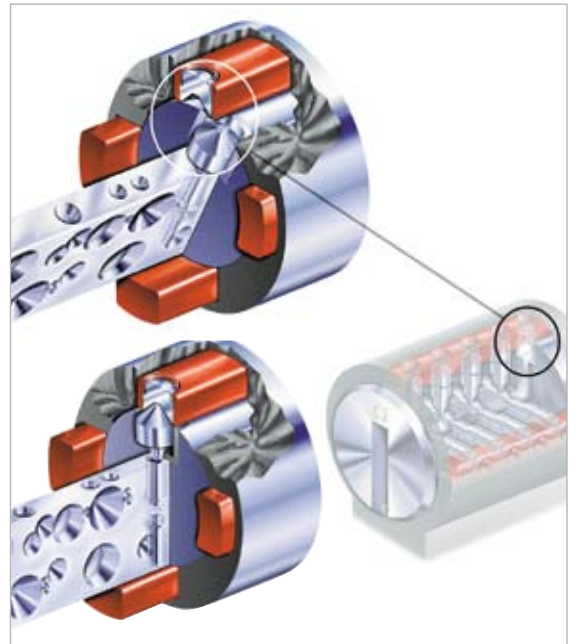

Omega-stift

Maximaal in toepassing

Octro 4000S blinkt met name uit in situaties, waarin de eisen aan veiligheid, betrouwbaarheid, duurzaamheid en gebruiksfrequentie zeer hoog zijn. Het systeem is dan ook bij uitstek terug te vinden in de utiliteitsbouw, zoals in kantoorcomplexen, ziekenhuizen, onderwijsinstellingen en overheidsgebouwen. Het uitgebreide assortiment biedt alle ruimte voor toepassing in breed uiteenlopende situaties. Hierbij leent Octro 4000S zich voor zowel nieuwbouw als toepassing in renovatie. Omdat Octro 4000S een doorontwikkeling is van een bestaand

systeem - met beveiliging door middel van patenten - biedt het bovendien een uitermate geschikte vervanging voor bestaande Keso- en Octro-systemen.

LIPS Octro 4000S voldoet aan alle eisen op het gebied van toepassing, installatie en gebruik. Het systeem is beschikbaar in een zeer gevarieerd assortiment en is uiterst flexibel. Ook in combinatie en integratie met één van de meest veilige systemen van LIPS: Kek Genie.