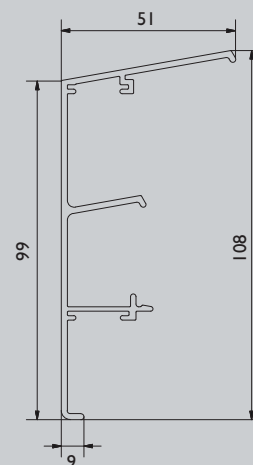

## OPTIES:

- Klikkappen zijn los leverbaar in diverse lengtes tot 6000 mm
- Eindkapjes voor F134, F138 en F140

F140

F134

F138

## STANDAARD SETS

Set type	Voor systeem	Max deurdikte	Kaplengte	
F134/20EU	Husky	50 mm	2000 mm	
F134/20EU	Single/DoubleTop	34 mm	2000 mm	
F138/20EU	Husky	28 mm	2000 mm	
F138/20EU	Single/DoubleTop	18 mm	2000 mm	
F140/20*	Husky	50 mm	2000 mm	
F140/30*	Husky	50 mm	3000 mm	
F140/40*	Husky	50 mm	4000 mm	* Inclusief twee eindkapjes