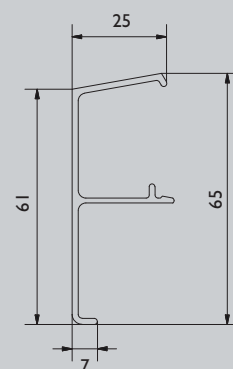

## OPTIES:

- Klikkappen zijn los leverbaar in diverse lengtes tot 6000 mm
- Eindkapjes voor F134, F138 en F140

F140

F134

F138

## STANDAARD SETS

Set type	Voor systeem	Max deurdikte	Kaplengte	
F134/20EU	Husky	50 mm	2000 mm	
F134/20EU	Single/DoubleTop	34 mm	2000 mm	
F138/20EU	Husky	28 mm	2000 mm	
F138/20EU	Single/DoubleTop	18 mm	2000 mm	
F140/20*	Husky	50 mm	2000 mm	
F140/30*	Husky	50 mm	3000 mm	
F140/40*	Husky	50 mm	4000 mm	* Inclusief twee eindkapjes