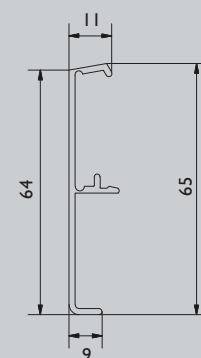

## OPTIES:

- Klikkappen zijn los leverbaar in diverse lengtes tot 6000 mm
- Eindkapjes voor F134, F138 en F140

F140

F134

F138

## STANDAARD SETS

Set type	Voor systeem	Max deurdikte	Kaplengte	
F134/20EU	Husky	50 mm	2000 mm	
F134/20EU	Single/DoubleTop	34 mm	2000 mm	
F138/20EU	Husky	28 mm	2000 mm	
F138/20EU	Single/DoubleTop	18 mm	2000 mm	
F140/20*	Husky	50 mm	2000 mm	
F140/30*	Husky	50 mm	3000 mm	
F140/40*	Husky	50 mm	4000 mm	* Inclusief twee eindkapjes