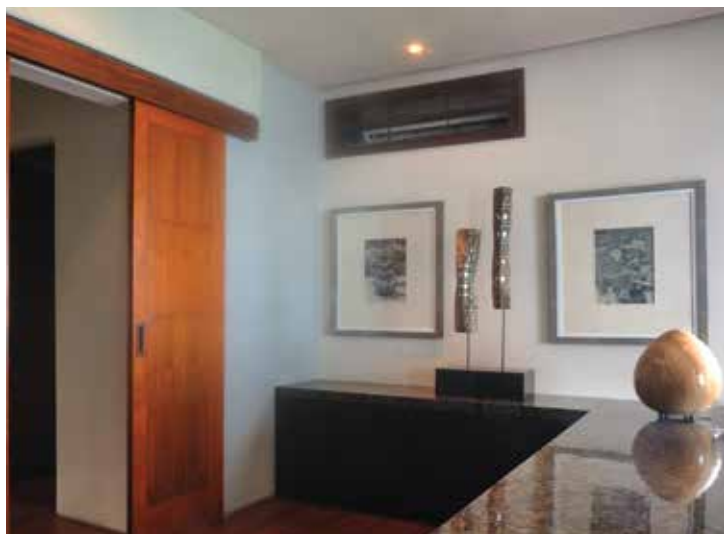

# HUSKY 50 & 100 (STAAL)

Husky schuifdeurbeslag is ideaal voor een lichte tot zware binnendeurotoepassing. De sendzimir verzinkte stalen rail is voorzien van bevestigingsgaten voor montage direct tegen plafond. Wandmontage met behulp van stalen wandbeugels. Buitentoepassing is mogelijk mits goed afgeschermd. Eenvoudige verticale en horizontale instelbaarheid.

## STANDAARD SET BESTAAT UIT:

- Sendzimir verzinkte stalen rail met bevestigingsgaten
- Hangrollen
- Railstop + clipstop
- Kunststof geleider
- Montage-instructie