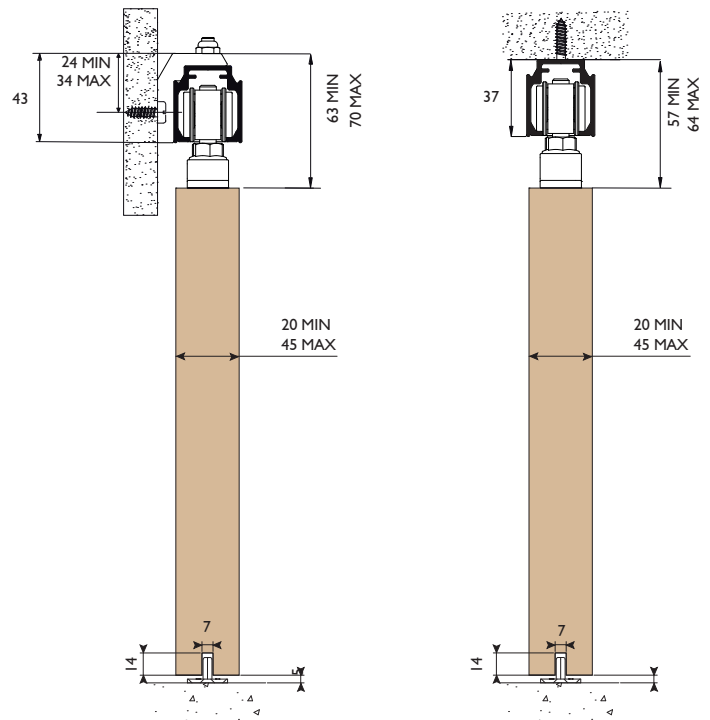

HUSKY PRO

Husky Pro schuifdeurbeslag is ideaal voor lichte tot zware binnendeuroepassingen. De geanodiseerde aluminium rail is voorzien van bevestigingsgaten voor plafondmontage. Wandmontage is mogelijk met behulp van aluminium wandbeugels en buitentoepassing is mogelijk mits goed afgeschermd. Met de verbeterde wielen loopt het systeem nog soepeler met verminderde weerstand.

Standaard set bestaat uit:

- Geanodiseerde aluminium rail
- Hangrollen
- Clipstops
- Wanddragers
- Geleider
- Eindkapjes rail
- Montage-instructie

Opties:

- Aluminium rails 280HP los leverbaar tot 6000 mm
- Deurpakket HP120
- Klikkappen (zie bladzijde 22)
- Gelijktijdig werkend stel SIM120 (zie bladzijde 23)
- Lage inbouwhoogte LH120 (zie bladzijde (23)
- Softclose (zie bladzijde 21)
- Inlaatkom - Greep (zie bladzijde 136-137)
- De rail is ook leverbaar in de kleur zwart

Standaard sets

	Aantal deuren	Raillengte	Deurafmeting max.	Opstelling	Raildrager
HP120/15A	1	1500 mm	2700x750x45 mm		4
HP120/20A	1	2000 mm	2700x1000x45 mm		5
HP120/25A	1	2500 mm	2700x1250x45 mm		6
HP120/30A	1	3000 mm	2700x1500x45 mm		7