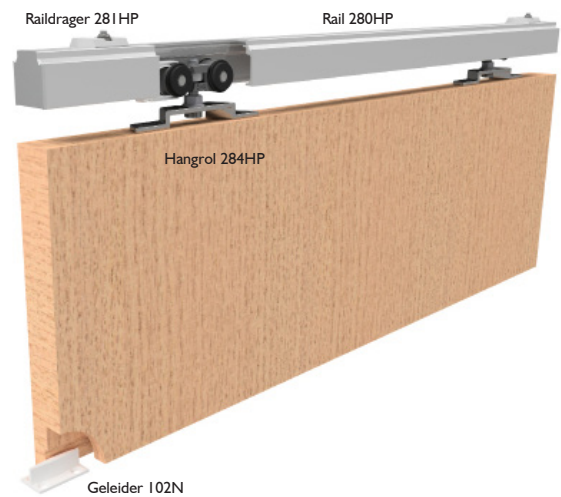

HUSKY PRO

Husky Pro schuifdeurbeslag is ideaal voor lichte tot zware binnendeuroepassingen. De geanodiseerde aluminium rail is voorzien van bevestigingsgaten voor plafondmontage. Wandmontage is mogelijk met behulp van aluminium wandbeugels en buitentoepassing is mogelijk mits goed afgeschermd. Met de verbeterde wielen loopt het systeem nog soepeler met verminderde weerstand.

Standaard set bestaat uit:

- Geanodiseerde aluminium rail
- Hangrollen
- Clipstops
- Wanddragers
- Geleider
- Eindkapjes rail
- Montage-instructie

Opties:

- Aluminium rails 280HP los leverbaar tot 6000 mm
- Deurpakket HP120
- Klikkappen (zie bladzijde 22)
- Gelijktijdig werkend stel SIM120 (zie bladzijde 23)
- Lage inbouwhoogte LH120 (zie bladzijde (23)
- Softclose (zie bladzijde 21)
- Inlaatkom - Greep (zie bladzijde 136-137)
- De rail is ook leverbaar in de kleur zwart

Standaard sets

	Aantal deuren	Raillengte	Deurafmeting max.	Opstelling	Raildrager
HP120/15A	1	1500 mm	2700x750x45 mm		4
HP120/20A	1	2000 mm	2700x1000x45 mm		5
HP120/25A	1	2500 mm	2700x1250x45 mm		6
HP120/30A	1	3000 mm	2700x1500x45 mm		7