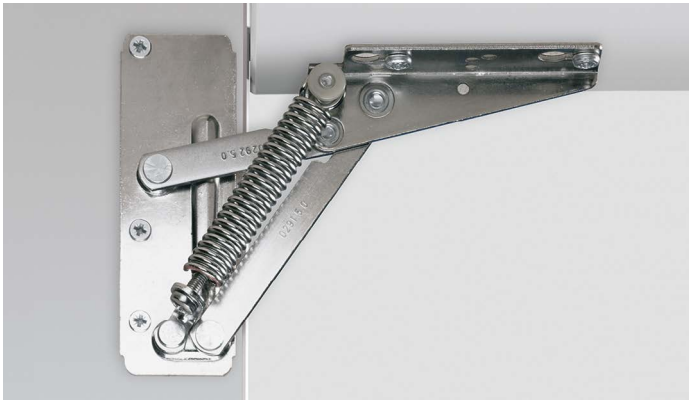

## Lift

- ▶ Voor houten frontplaten of frontplaten met houten frame
- ▶ Rationele montage dankzij gatenrijbevestiging in het System 32
- ▶ Klepafmetingen: 200 - 500 mm hoog / 300 - 1000 mm breed
- ▶ Vernikkeld staal

Openingshoek °	Veerkracht N	Max. klepgewicht kg	Bestelnr.	VE
75	80 - 220	4,6	<b>0 040 721</b>	1/10 set
90	80 - 220	4,6	<b>0 010 921</b>	1/10 set
90	180	3,3	<b>0 079 389</b>	1/10 set

### Boorbeeld klep