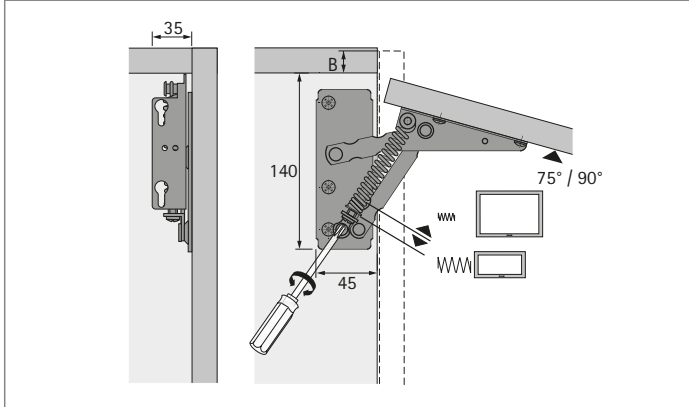

## Lift

- ▶ Voor houten frontplaten of frontplaten met houten frame
- ▶ Rationele montage dankzij gatenrijbevestiging in het System 32
- ▶ Klepafmetingen: 200 - 500 mm hoog / 300 - 1000 mm breed
- ▶ Vernikkeld staal

Openingshoek °	Veerkracht N	Max. klepgewicht kg	Bestelnr.	VE
75	80 - 220	4,6	<b>0 040 721</b>	1/10 set
90	80 - 220	4,6	<b>0 010 921</b>	1/10 set
90	180	3,3	<b>0 079 389</b>	1/10 set

### Afmetingen en openingsmaten