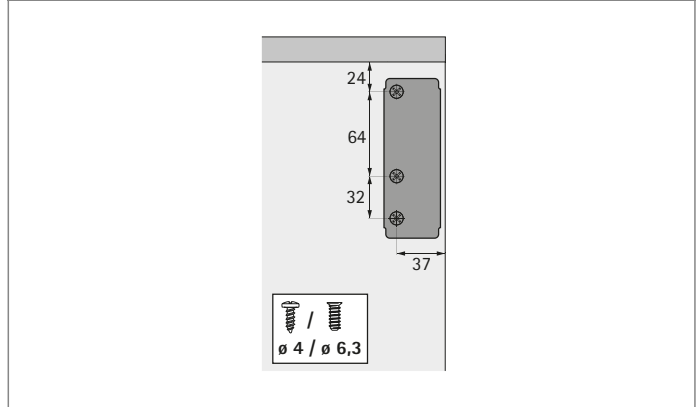

Boorbeeld kast