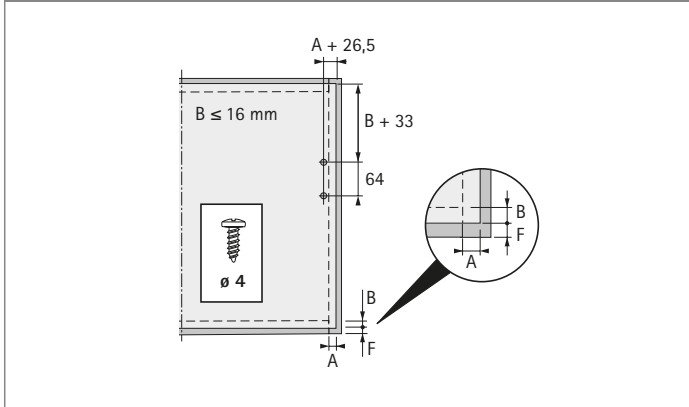

Boorbeeld klep