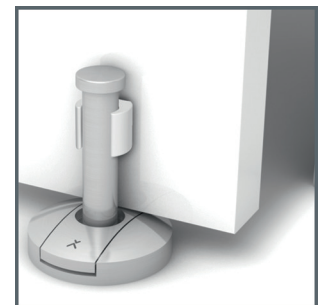

Laat ongenode gasten buiten. Genodigden zijn in een oogwenk binnen.

Een woningoverval wordt door de politie aangemerkt als een van de meest ingrijpende vormen van criminaliteit en onveiligheid. Exceptor® deurbeveiliging is erop gericht om (het gevoel van) veiligheid te vergroten voor bewoners in alle leeftijdscategoriën én de gelegenheid te bieden het alarmnummer 112 te bellen. Exceptor® deurbeveiliging maakt het voor een woningovervaller onmogelijk de voordeur te openen als die door de bewoner op een kier wordt gezet. Exceptor® deurbeveiliging voorkomt het ongevraagd binnendringen door een indringer en daarmee niet alleen diefstal van waardevolle spullen, maar ook alle bijkomende psychische schade bij de nietsvermoedende bewoners.

Voordelen

- **Vloermontage;**
  - Voorkomt schade aan deurkozijn en deur bij een poging tot woningoverval.
  - In tegenstelling tot een kierstandhouder bij iedere deursituatie toe te passen.
  - Gemakkelijk bereikbaar voor bediening door bewoners in alle leeftijdscategoriën.
  - Onbereikbaar voor manipulatie van buitenaf.
- **Esthetisch;**
  - RVS materiaal en finish passend in ieder interieur.
  - Voidex meegeleverd voor strakke verzinking in de vloer.
- **Soepele bediening;**
  Ontspanknop gemakkelijk met de punt van de schoen, wandelstok of ander hulpmiddel in te drukken.
- **Veelzijdige toepassing;**
  Ook als luxe RVS deurvastzetter te gebruiken

Hoe werkt het?

Productkenmerken

- Aanvullende inbraakwering SKG ✓ gecertificeerd
- PIV gecertificeerd (Duits keuringsinstituut)
- Ten behoeve van naar binnendraaiende deuren
- Toepasbaar in iedere soort ondergrond (**ook bij een houten of stenen kruipluik**)
- Inclusief Voidex voor verzinking in de vloer
- Ontwikkeld en geproduceerd in Nederland
- Europees patent goedgekeurd

Afmetingen

- Diameter exclusief Voidex 52 mm
- Hoogte uitgeschoven pin 75 mm
- Inboordiepte inclusief verzinking 141 mm

Gebruikte materialen

- Massief RVS AISI 303
- Stalen veer

Bestelgegevens

- Artikelnummer 0150.150.0000
- EAN code 8719326204703