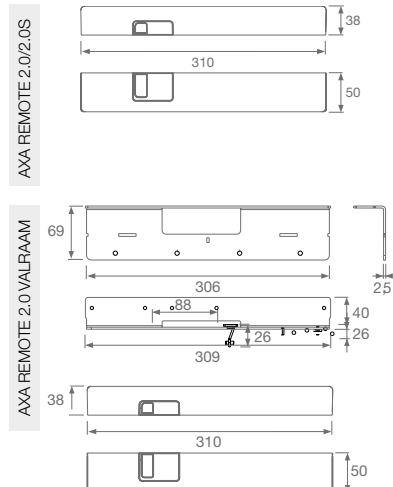

Technische specificaties

Ketting	Staal gegalvaniseerd, enkelschalmig
Maximale opening	130 mm
Trek-/sluitkracht	400 N
Duwkracht	150 N
Type aanstuur signaal	Infrarood
Bereik afstandsbediening	Ten minste 6 m (afhankelijk van omgevingsfactoren, zoals stof en de aanwezigheid van lichtbronnen) en maximaal 20 m
Coderingspermutaties	4 miljard
Voeding unit	4 AA batterijen (behalve AXA Remote 2.0S) AXA adapter 7,5V met 5 m snoer
Voeding bediening	Afstandsbediening 2 AAA batterijen Wandbediening 3 AAA batterijen
Set batterijen	Minimaal 500 keer openen en sluiten
Sensoren	Low-battery indicator (het raam eindigt in gesloten toestand)

AXA Remote 2.0™

Omschrijving	Type raam	Kleur	Artikelnummer
AXA Remote 2.0	Klepraam	wit	2902-00-98
AXA Remote 2.0	Klepraam	grijs/antraciet	2902-00-96
AXA Remote 2.0	Klepraam	aluline	2902-00-99
Duo-set AXA Remote 2.0S	Klepraam	wit	2902-50-98
AXA Remote 2.0	Valraam	wit	2902-20-98
AXA Remote 2.0	Valraam	grijs/antraciet	2902-20-96
AXA Remote 2.0	Valraam	aluline	2902-20-99
AXA Remote 2.0	Draairaam rechts	wit	2902-60-98
AXA Remote 2.0	Draairaam links	wit	2902-65-98
Dakraamset Classic voor AXA Remote 2.0	Tuimel- en uitzetdakramen	wit	2902-34-98
Dakraamset Speciaal VNG voor AXA Remote 2.0	Velux tuimel- en uitzetdakramen	wit	2902-36-98
Wandbediening	Op-/Inbouw	wit	2902-80-98
Losse afstandsbediening		wit/antraciet	2902-32-98
Losse afstandsbediening		grijs/antraciet	2902-32-96
Losse kap		wit	2902-40-98
Losse kap		grijs/antraciet	2902-40-96
Adapter met 5 m. snoer		wit	2902-31-98/E

AXA HOME SECURITY

www.axahomesecurity.com

0318 - 536 111

Energijstraat 2, 3903 AV Veenendaal

Over Allegion™

Allegion (NYSE: ALLE) is een internationale pionier in veiligheid en beveiliging. We helpen mensen veilig te zijn, waar ze wonen, werken en naartoe gaan. Allegion is een $ 2 miljard toonaangevende leverancier van veiligheidsproducten en verkoopt in bijna 130 landen wereldwijd. AXA is onderdeel van de Allegion groep en biedt u daardoor toegang tot een breed portfolio hoogwaardige en innovatieve beveiligingsoplossingen voor ramen en deuren.

ALLEGION™

AXA ■ BRICARD ■ Briton ■ CISA ■ interflex
KRYPTONITE ■ NORMBAU ■ Simons Voss technologies ■ TRELOCK

© 2017 Allegion
Uitgavenummer, versie. 11/2017
allegion.com