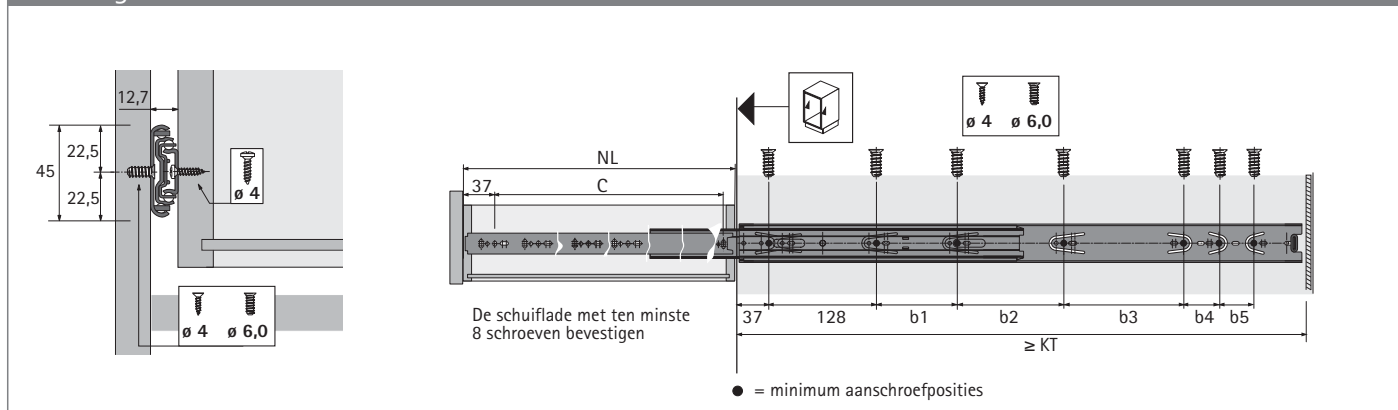

Planningsmaten

Opmerkingen

Technische informatie, zie pagina 1522
Toebehoren, zie pagina 1533 - 1537