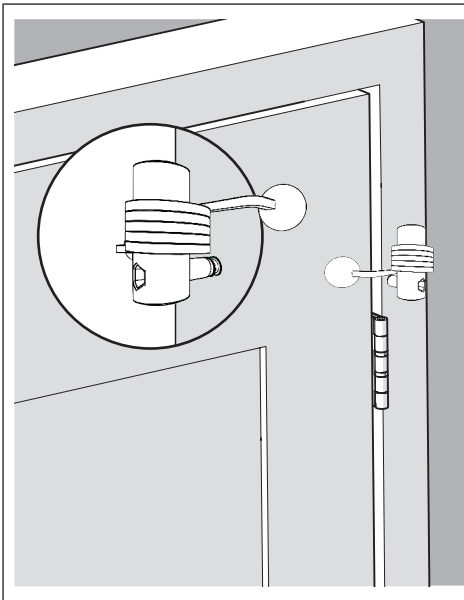

#### Bij stompe deuren

1. Bepaal de plaats van de draagpin. Ongeveer 2 cm boven het scharnier en 1,5cm van het kozijn af.

2. Boor met Ø4 een gat van 3cm diep

3. Plaats met een M6 inbussleutel de draagpin.