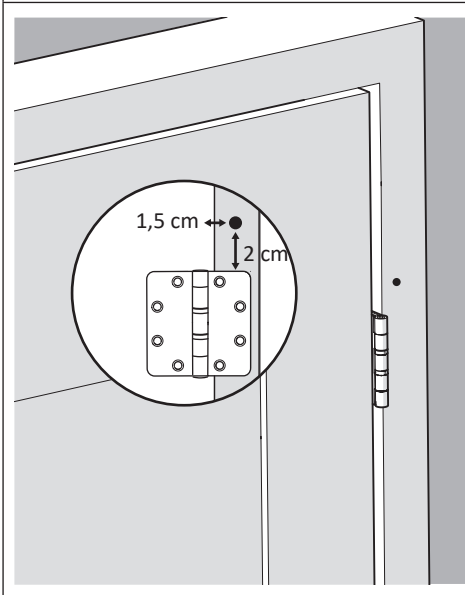

Bij stompe deuren

1. Bepaal de plaats van de draagpin. Ongeveer 2 cm boven het scharnier en 1,5cm van het kozijn af.